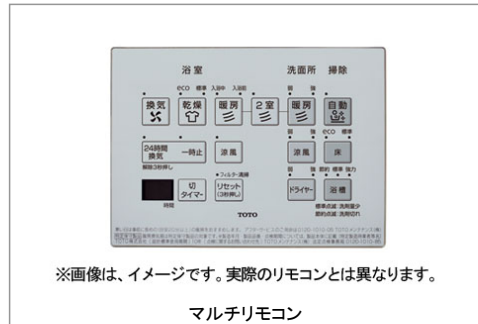

マルチリモコン

マルチリモコン

※画像は、イメージです。実際のリモコンとは異なります。