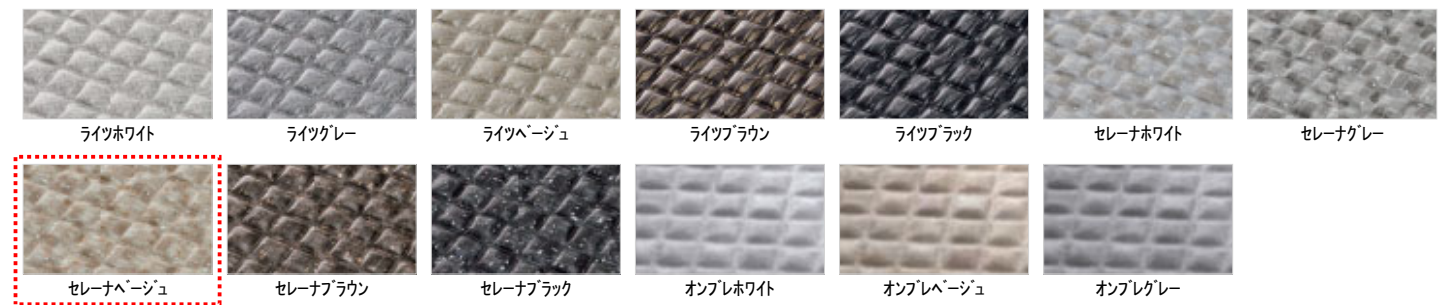

マルチリモコン

手すり(浴槽横 横型)

インテリアバー(浴槽横)[シルバー]L600

ランドリーパイプ

ランドリーパイプ1本 / ブラケット(メタル調) 4個

シャワーホースフック

シャワーホースフック(メタル調)

窓枠

全幅開口用フリース窓枠1136×1000×300+既設窓アタッチ(ベージュ)

Color Variation

※はお見積りカラーです

■床

■カウンター

■壁:アクセントパネル

■壁:周辺パネル

■浴槽