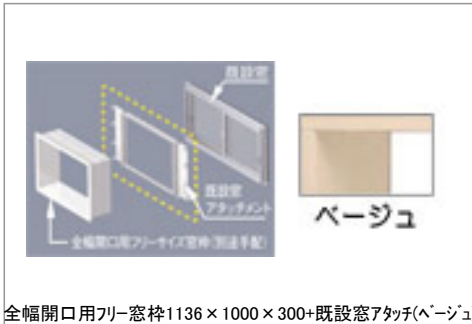

マルチリモコン

手すり(浴槽横 横型)

インテリアバー(浴槽横)[シルバー]L600

ランドリーパイプ

ランドリーパイプ1本 / ブラケット(メタル調) 4個

シャワーホースフック

シャワーホースフック(メタル調)

窓枠

全幅開口用フリース窓枠1136×1000×300+既設窓アタッチ(ベージュ)

Color Variation

※はお見積りカラーです

■床

■カウンター

■壁:アクセントパネル

■壁:周辺パネル

■浴槽