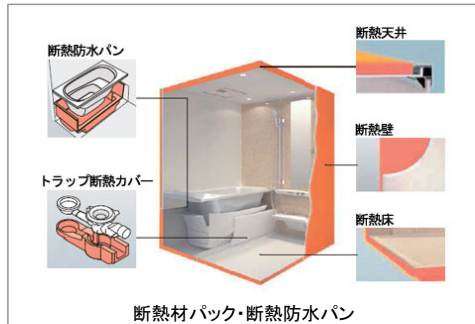

※画像は、イメージです。実際のリモコンとは異なります。

断熱材パック

断熱材パック・断熱防水パン