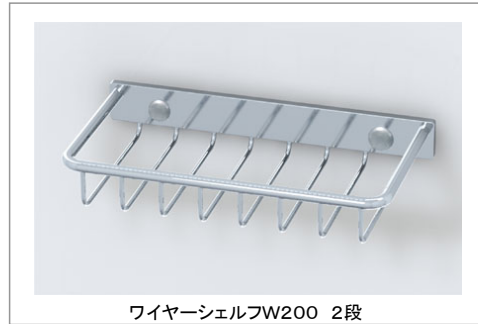

天井

平天井(抗菌・防火)仕様(目地なし・壁高さH2150)[ホワイト]

スライドバー

スライドハンガー付インテリアバー:L=1000(メタル調)

タオル掛け

タオル掛け(角型)[メタル調]

鏡

お掃除ラクラク鏡アルミフレーム付縦長ミラー(W298×H1025)

収納

ワイヤーシェルフW200 2段

ドア

スキリドア片引戸(W800・H2000・ブラチナステン)/大型ハンドル

断熱材パック

断熱材パック・断熱防水パン

マルチリモコン

※画像は、イメージです。実際のリモコンとは異なります。

マルチリモコン

手すり(浴槽横 横型)

インテリアバー(浴槽横)[シルバー]L600

ランドリーパイプ

ランドリーパイプ1本 / ブラケット(メタル調) 4個

シャワーホースフック

シャワーホースフック(メタル調)

窓枠