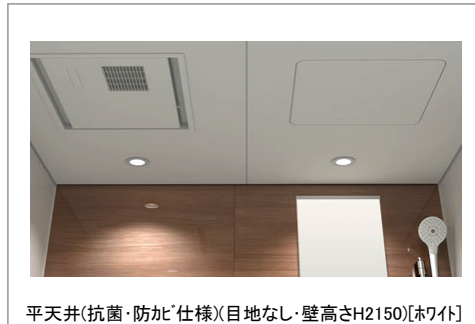

天井

平天井(抗菌・防火)仕様(目地なし・壁高さH2150)[ホワイト]

スライドバー

スライドハンガー付インテリアバー:L=1000(メタル調)

タオル掛け

タオル掛け(角型)[メタル調]

鏡

お掃除ラクラク鏡アルミフレーム付縦長ミラー(W298×H1025)