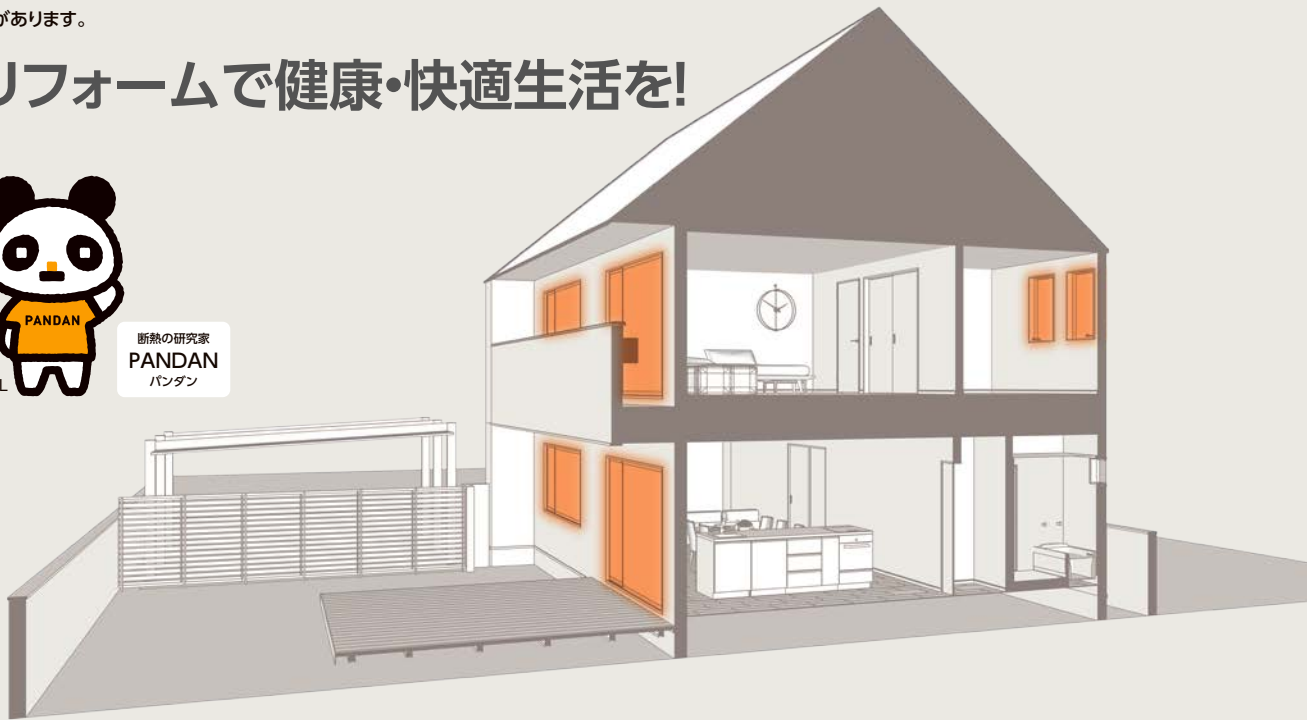

先進的窓リノベ事業 & こどもエコすまいる支援事業

※令和4年11月8日および12月16日に公表された情報を元に作成しています。ご利用の際は必ず最新の情報をご確認ください。

補助金がもらえる対象期間は?

2022年11月8日から2023年12月31日まで

- 2023年12月31日までに対象工事に着手し工事完了した案件。契約を締結した施工業者が申請前に事業者登録を完了している必要があります。
- 各事業とも1申請あたりの合計補助額5万円以上から申請可能です。ただし先進的窓リノベ事業において補助申請が受理される場合は、こどもエコすまいる支援事業は1申請あたりの合計補助額が2万円以上であれば申請可能とします。予算の執行状況に応じて期限前に終了する場合があります。

補助金対象となる主なリフォーム例 (制度の一部を抜粋)

窓をしっかり断熱&省エネも家事ラクも!
制度の併用ができる今がチャンスです!

先進的窓リノベ事業 (最大200万)

窓リフォーム (戸建・低層集合住宅用)

サイズ	ガラス交換	内窓設置	外窓交換 (カバー・はつり)
大	1.4m以上 26,000円	2.8m以上 69,000円	2.8m以上 102,000円
中	0.8m以上 17,000円	1.6m以上 47,000円	1.6m以上 76,000円
小 極小	0.8m未満 4,000円	1.6m未満 30,000円	1.6m未満 51,000円