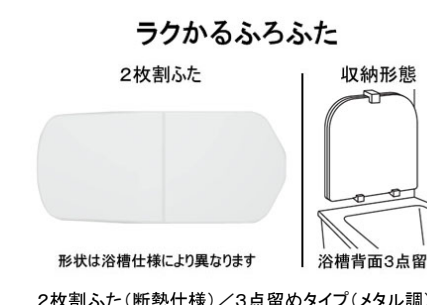

HKV1620UBX6**

VTC01 VMT6V YAU51 HDJNM EFJQ5 YYRFV CFSA3 TKBAV KNR6R IKJNB

ファーストクラス浴槽

身体をやさしく
包み込む心地よさ

滑らかな曲線と光沢が
洗練された印象を生み出します。

楽湯(肩楽湯・腰楽湯)

肩楽湯+腰楽湯で
やすらぎを堪能。

毎分約135Lの水流と心地よい
刺激が全身を温め、リラックスへと
導きます。

調光調色システム

今の気分に応える多彩な明るさと色が
かかっていくつろぎの世界を演出します。

日の出から日没後のように
1日の光を表現し、リフレッシュ・リラックス
できる空間を演出。
時間の変化や気分にあわせた入浴の
楽しみが生まれます。

洗い場水栓

浴槽

楽湯

魔法びん浴槽

ふろふた