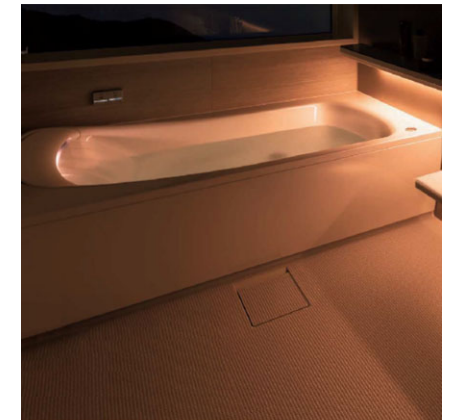

画像はイメージです

シンラ HKシリーズ Bタイプ

1620(1.25坪サイズ)

上質で心休まる穏やかな時間を過ごす
日常を快適にするTOTOのこだわりをバスルームに。(戸建用)

Selected Color

注:隣り合う壁パネルの接合部は柄にずれが生じます。

※カラーバリエーションは2枚目をご覧ください

床	カウンター	壁:アクセントパネル	壁:周辺パネル	浴槽	浴槽エプロン
 セラナベージュ	 ベージュN	 オーレグレース	 ブラッシュオーク	 エレノアイボリー	 エレノアイボリー

HKV1620UBX6**

VTC01 VMT6V YAU51 HDJNM EFJQ5 YYRFV CFSA3 TKBAV KNR6R IKJNB

ファーストクラス浴槽

身体をやさしく
包み込む心地よさ

滑らかな曲線と光沢が
洗練された印象を生み出します。

楽湯(肩楽湯・腰楽湯)

肩楽湯+腰楽湯で
やすらぎを堪能。

毎分約135Lの水流と心地よい
刺激が全身を温め、リラックスへと
導きます。

調光調色システム

今の気分に応える多彩な明るさと色が
かかっていくつろぎの世界を演出します。

日の出から日没後のように
1日の光を表現し、リフレッシュ・リラックス
できる空間を演出。
時間の変化や気分にあわせた入浴の
楽しみが生まれます。

洗い場水栓

浴槽

楽湯

魔法びん浴槽

ふろふた